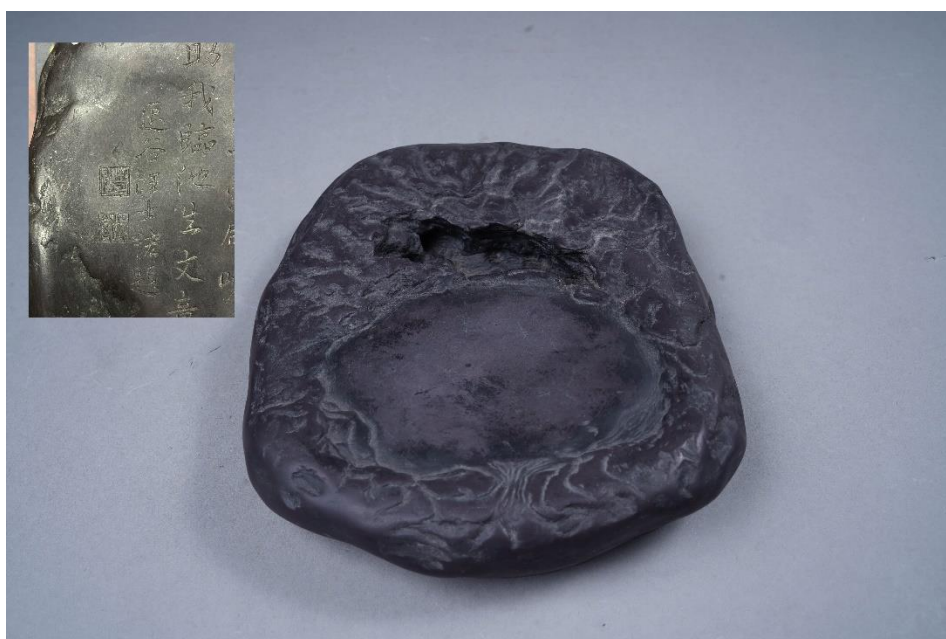

藝林珍賞書卷形古墨

尺寸:尺寸不一

重量:210g

Lot9

端溪名硯 多眼雲月硯

尺寸:L:36.5cm;W:23.5cm;H:3.3cm

重量:4670g

起叫價:JPY10,000