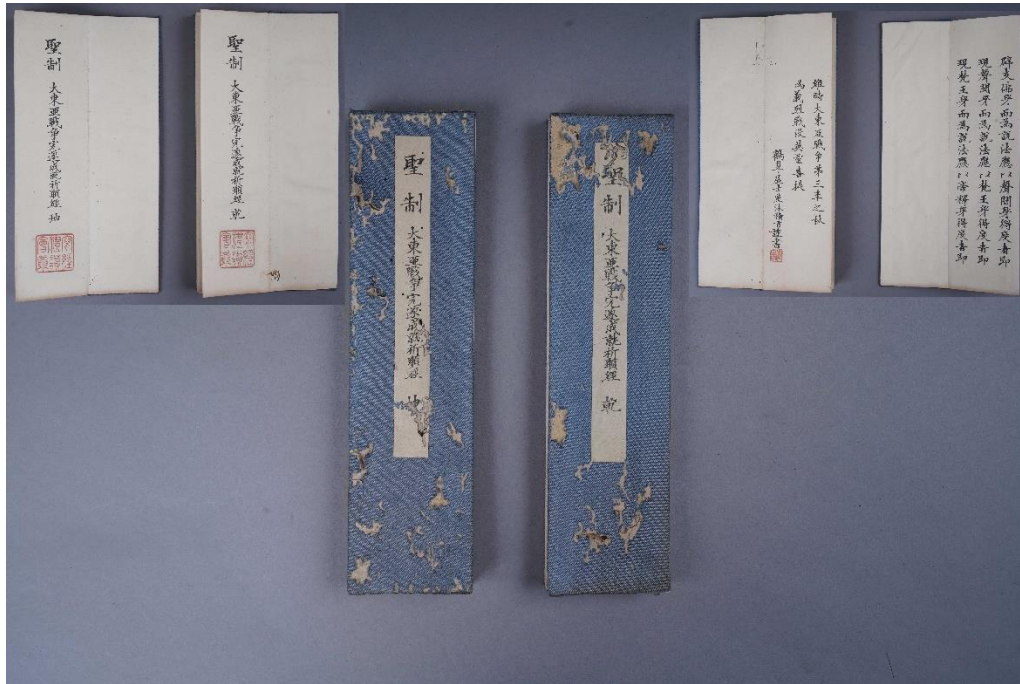

尺寸:L:29.5cm;W:24.5cm;H:5cm

起叫價:JPY10,000

Lot104

外國錢幣 一冊

尺寸:L:29cm;W:23cm;H:4.5cm

起叫價:JPY10,000

Lot105

日本寫經 一組二冊