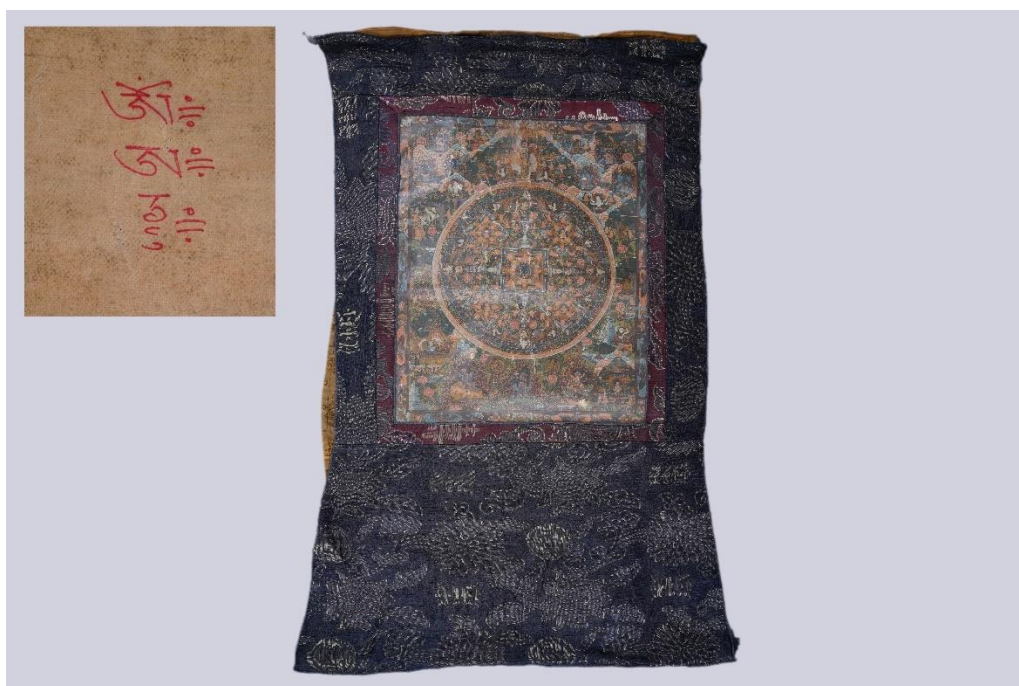

Lot109

檀城 唐卡

尺寸:46cm × 39cm

起叫價:JPY10,000