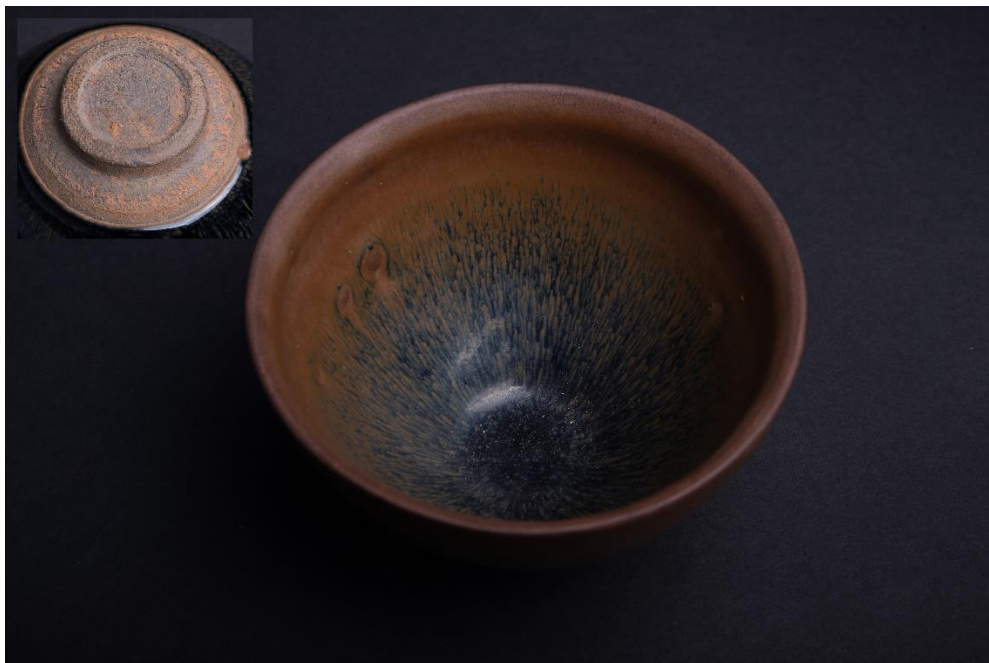

Lot190

宋 福建 建窯天目

尺寸:D:13cm

重量:380g

起叫價:JPY10,000