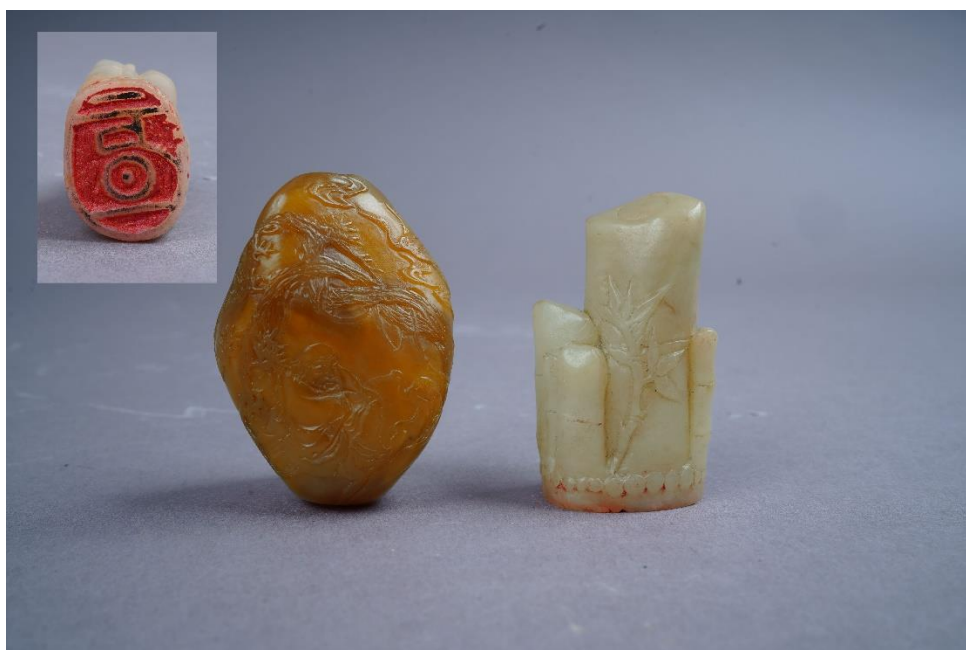

起叫價:JPY10,000

Lot46

田黃 田白 一組兩件

備注:"田黃 48g 田白 33g"

尺寸:"田黃 H 5cm D 3.5cm 田白 H 4.5cm D 2.5cm"

起叫價:JPY10,000

Lot47

田黃印材