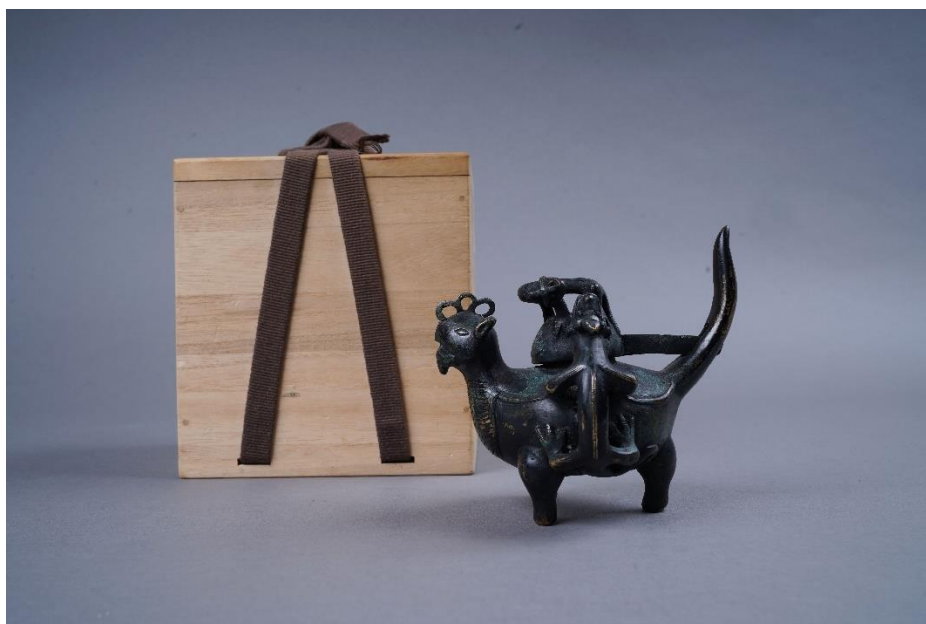

重量:455g

起叫價:JPY10,000

Lot118

戰國 金象嵌象形蓋雙獸爐

尺寸:L:24cm;W:15cm;H:34.3cm

起叫價:JPY10,000

Lot119

銅鑲金 螭龍鳳凰紋水注