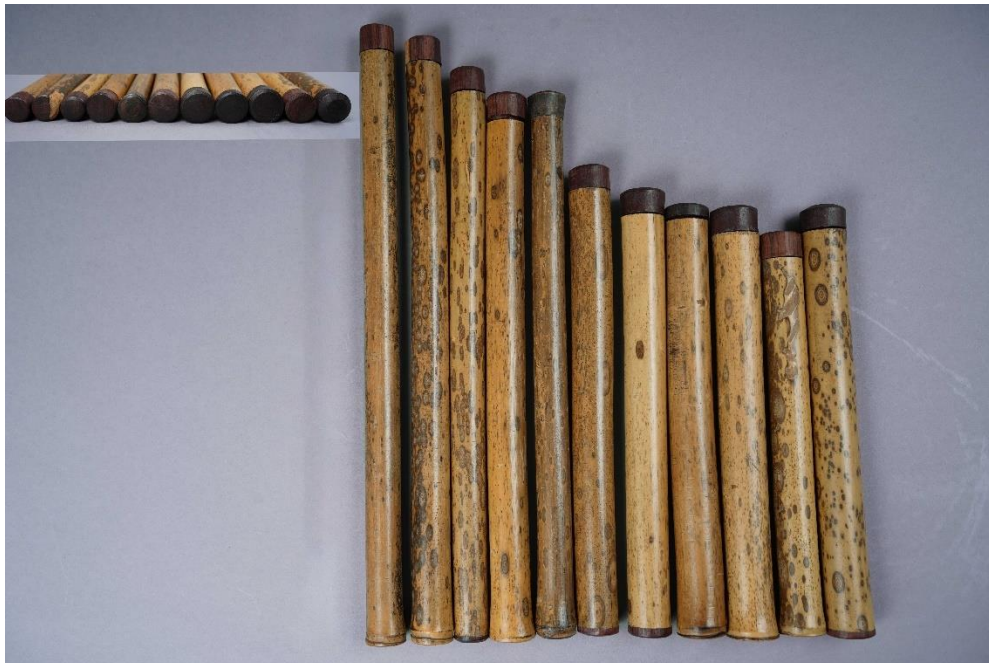

起叫價:JPY10,000

Lot85

竹雕筆筒

尺寸:H:13.6cm;D:15cm

重量:346g

起叫價:JPY10,000

Lot86

香妃竹香筒 一組十一件